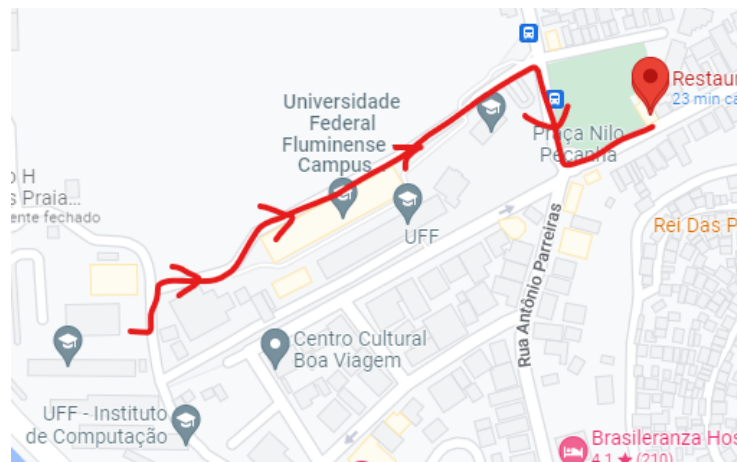

Lista de restaurantes dentro da universidade e valores (pode ser o valor do kg)

- Como chegar nos restaurantes a partir do auditório da Física (mapas)

- Restaurante do Luís
 - Dentro do próprio Campus da Praia Vermelha, self service com preço à kilo de R\$45,99.

- Restaurante Jambeiro
 - Menu à la carte com prato executivo ao redor de R\$29,90 e R\$39,90.
 - R. Pres. Domiciano, 131 - Ingá, Niterói - RJ, 24210-271
 - Logo em frente à entrada do campus do local do evento, dentro da Praça Nilo Peçanha

Peçanha

- Praça Cantareira
 - Diversos restaurantes com menu executivo com pratos de R\$10 até R\$20
 - Vestibular do Chopp (à la carte), À Mineira (buffet, coma à vontade), Tio Cotó (à la carte), Docas Cantareira (buffet variado durante a semana) seriam os restaurantes mais executivos.